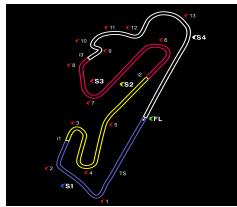

ACDME Race Weekend GT3 Cup
25 / 26 de Setembro de 2021

TROFEU C1

ACDME Race Weekend GT3 Cup - 25 e 26 Setembro 2021 After CORRIDA 1

Provisional Classification by Driver And Class Fastest Lap

No	Team	Car	Class	Driver	Time	Laps	Gap	Kph	Session
AM									
1	18 GS COMPETIZIONE	CITROEN C1	AM	JOAO FIGUEIREDO	2:19.628	43		107.3	CORRIDA 1
2	88 LJ SPORT 88	CITROEN C1	AM	PEDRO ALFACE	2:20.016	35	0.388	107.0	CORRIDA 1
3	999 AUTOCLOCHE & GO!!!	CITROEN C1	AM	PEDRO ESCARIGO	2:20.220	23	0.592	106.9	CORRIDA 1
4	911 RAZAO AUTOMOVEL	CITROEN C1	AM	GUILHERME COSTA	2:20.645	33	1.017	106.6	CORRIDA 1
5	40 ASTRILUSA RACING TEAM	CITROEN C1	AM	RODRIGO CORREIA	2:21.256	11	1.628	106.1	CORRIDA 1
6	20 CASAS DO AMBIENTE	CITROEN C1	AM	RICARDO AGUAS	2:21.313	23	1.685	106.1	CORRIDA 1
7	40 ASTRILUSA RACING TEAM	CITROEN C1	AM	ANTONIO CORREIA	2:22.262	32	2.634	105.3	CORRIDA 1
8	9 OUTSCOPE	CITROEN C1	AM	BRAD DIAS	2:22.893	31	3.265	104.9	CORRIDA 1
9	888 888 MOTORSPORT	CITROEN C1	AM	PEDRO GIL	2:23.090	23	3.462	104.7	CORRIDA 1
10	20 CASAS DO AMBIENTE	CITROEN C1	AM	MARIO COSTA	2:23.876	15	4.248	104.2	CORRIDA 1
11	58 QUARESMA RACING TEAM	CITROEN C1	AM	ANDRE QUARESMA	2:25.675	36	6.047	102.9	CORRIDA 1
12	999 AUTOCLOCHE & GO!!!	CITROEN C1	AM	PEDRO PINTO	2:26.336	13	6.708	102.4	TREINO CRONOMETRADO
	18 GS COMPETIZIONE	CITROEN C1	AM	MANUEL OLIVEIRA					
	20 CASAS DO AMBIENTE	CITROEN C1	AM	JOAO CARRILHO					
	20 CASAS DO AMBIENTE	CITROEN C1	AM	GIL CORREIA					
	88 LJ SPORT 88	CITROEN C1	AM						
	888 888 MOTORSPORT	CITROEN C1	AM	PEDRO ANTUNES					
	911 RAZAO AUTOMOVEL	CITROEN C1	AM	DIOGO TEIXEIRA					
GUEST									
1	352 PAINT & GO 2	CITROEN C1	GUEST	LOURENÇO MAGALHAES	2:19.371	31		107.5	CORRIDA 1
	352 PAINT & GO 2	CITROEN C1	GUEST	LOURENÇO ROSA					
PRO									
1	34 PAINT & GO 1	CITROEN C1	PRO	MARTIM MAGALHAES	2:19.604	44		107.4	CORRIDA 1
2	33 TZI DESIGNS RACING TEAM	CITROEN C1	PRO	JOAO MOREIRA	2:19.612	41	0.008	107.3	CORRIDA 1
3	66 TEAM RUBRICA	CITROEN C1	PRO	RUBEN COSTA	2:19.985	5	0.381	107.1	CORRIDA 1
4	330 WALLUP WOODLAB	CITROEN C1	PRO	GONÇALO GAIVAO	2:21.092	33	1.488	106.2	CORRIDA 1
5	21 R4F	CITROEN C1	PRO	PEDRO PINTO	2:21.344	11	1.740	106.0	CORRIDA 1
6	21 R4F	CITROEN C1	PRO	SIMPLICIO TAVEIRA	2:21.690	22	2.086	105.8	CORRIDA 1
7	66 TEAM RUBRICA	CITROEN C1	PRO	NUNO ALMEIDA	2:26.523	20	6.919	102.3	TREINO CRONOMETRADO
8	330 WALLUP WOODLAB	CITROEN C1	PRO	JORGE PASSANHA	2:28.055	9	8.451	101.2	TREINO CRONOMETRADO
	33 TZI DESIGNS RACING TEAM	CITROEN C1	PRO	LUIS LIBERAL					
	34 PAINT & GO 1	CITROEN C1	PRO	DUARTE BOTELHO					
	66 TEAM RUBRICA	CITROEN C1	PRO	MARCELO BARBOSA					
	66 TEAM RUBRICA	CITROEN C1	PRO	JOAO ALMEIDA					