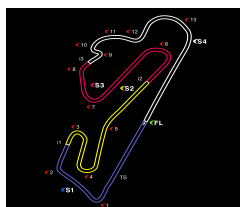

ACDME Race Weekend GT3 Cup
25 / 26 de Setembro de 2021

TROFEU C1

ACDME Race Weekend GT3 Cup - 25 e 26 Setembro 2021 TREINO CRONOMETRADO

Best Sector Times

Sector 1		Sector 2		Sector 3		No Team	Class	Ideal Lap	Best Lap		
No Driver	Time	No Driver	Time	No Driver	Time						
1	330 G.GALVAO	30.367	352 L.MAGALHAES	39.178	352 L.MAGALHAES	1:15.404	1	352 PAINT & GO 2	GUEST	2:25.157	2:25.498 (1)
2	352 L.MAGALHAES	30.575	34 M.MAGALHAES	39.267	34 M.MAGALHAES	1:15.473	2	34 PAINT & GO 1	PRO	2:25.400	2:25.681 (2)
3	34 M.MAGALHAES	30.660	999 P.PINTO	39.582	330 G.GALVAO	1:15.763	3	330 WALLUP WOODLAB	PRO	2:25.804	2:25.804 (3)
4	88 P.ALFACE	30.819	330 G.GALVAO	39.674	999 P.PINTO	1:15.832	4	999 AUTOCLOCHE & GO!!!	PRO	2:26.336	2:26.336 (4)
5	66 N.ALMEIDA	30.845	33 J.MOREIRA	39.695	88 P.ALFACE	1:15.951	5	66 TEAM RUBRICA	PRO	2:26.523	2:26.523 (5)
6	999 P.PINTO	30.922	66 N.ALMEIDA	39.716	66 N.ALMEIDA	1:15.962	6	88 LJ SPORT 88	AM	2:26.722	2:26.831 (6)
7	911 G.COSTA	31.027	911 G.COSTA	39.793	40 A.CORREIA	1:16.178	7	33 TZI DESIGNS RACING TEAM	PRO	2:27.161	2:27.161 (7)
8	40 A.CORREIA	31.048	88 P.ALFACE	39.952	18 J.FIGUEIREDO	1:16.387	8	911 RAZAO AUTOMOVEL	AM	2:27.218	2:27.627 (8)
9	33 J.MOREIRA	31.063	20 R.AGUAS	40.027	911 G.COSTA	1:16.398	9	40 ASTRILUSA RACING TEAM	PRO	2:27.448	2:27.715 (9)
10	18 J.FIGUEIREDO	31.189	21 S.TAVEIRA	40.172	33 J.MOREIRA	1:16.403	10	18 GS COMPETIZIONE	AM	2:27.801	2:28.174 (10)
11	20 R.AGUAS	31.383	40 A.CORREIA	40.222	21 S.TAVEIRA	1:17.167	11	20 CASAS DO AMBIENTE	AM	2:28.867	2:29.074 (11)
12	888 P.GIL	31.877	18 J.FIGUEIREDO	40.225	20 R.AGUAS	1:17.457	12	21 R4F	PRO	2:29.265	2:29.639 (12)
13	21 S.TAVEIRA	31.926	9 B.DIAS	40.363	888 P.GIL	1:17.629	13	888 888 MOTORSPORT	AM	2:30.134	2:30.134 (13)
14	58 A.QUARESMA	32.069	888 P.GIL	40.628	9 B.DIAS	1:18.141	14	9 OUTSCOPE	AM	2:30.795	2:30.795 (14)
15	9 B.DIAS	32.291	58 A.QUARESMA	41.757	58 A.QUARESMA	1:18.469	15	58 QUARESMA RACING TEAM	AM	2:32.295	2:32.896 (15)