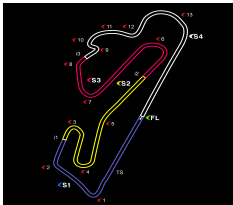

ACDME Race Weekend GT3 Cup
25 / 26 de Setembro de 2021

TROFEU C1

ACDME Race Weekend GT3 Cup - 25 e 26 Setembro 2021

TREINO CRONOMETRADO

Provisional Classification

No Drivers	Team	Car	Cl.	Time	Lap Total	Gap	Kph
1 352 L. MAGALHAES / L. ROSA	PAINT & GO 2	CITROEN C1	GUEST	2:25.498	9 10	- -	103.0
2 34 D. BOTELHO / M. MAGALHAES	PAINT & GO 1	CITROEN C1	PRO	2:25.681	22 23	+0.183 +0.183	102.9
3 330 J. PASSANHA / G. GALVAO	WALLUP WOODLAB	CITROEN C1	PRO	2:25.804	21 21	+0.306 +0.123	102.8
4 999 P. ESCARIGO / P. PINTO	AUTOCLOCHE & GO!!!	CITROEN C1	PRO	2:26.336	15 15	+0.838 +0.532	102.4
5 66 N. ALMEIDA / J. ALMEIDA / M. BARBOSA / R. COSTA	TEAM RUBRICA	CITROEN C1	PRO	2:26.523	20 20	+1.025 +0.187	102.3
6 88 P. ALFACE / J. SILVESTRE	LJ SPORT 88	CITROEN C1	AM	2:26.831	13 14	+1.333 +0.308	102.1
7 33 J. MOREIRA / L. LIBERAL	TZI DESIGNS RACING TEAM	CITROEN C1	PRO	2:27.161	20 20	+1.663 +0.330	101.8
8 911 D. TEIXEIRA / G. COSTA	RAZAO AUTOMOVEL	CITROEN C1	AM	2:27.627	15 17	+2.129 +0.466	101.5
9 40 A. CORREIA / R. CORREIA	ASTRILUSA RACING TEAM	CITROEN C1	PRO	2:27.715	22 22	+2.217 +0.088	101.5
10 18 J. FIGUEIREDO / M. OLIVEIRA	GS COMPETIZIONE	CITROEN C1	AM	2:28.174	8 22	+2.676 +0.459	101.1
11 20 M. COSTA / G. CORREIA / R. AGUAS / J. CARRILHO	CASAS DO AMBIENTE	CITROEN C1	AM	2:29.074	16 17	+3.576 +0.900	100.5
12 21 S. TAVEIRA / P. PINTO	R4F	CITROEN C1	PRO	2:29.639	12 12	+4.141 +0.565	100.2
13 888 P. GIL / P. ANTUNES	888 MOTORSPORT	CITROEN C1	AM	2:30.134	2 2	+4.636 +0.495	99.8
14 9 B. DIAS	OUTSCOPE	CITROEN C1	AM	2:30.795	9 10	+5.297 +0.661	99.4
15 58 A. QUARESMA	QUARESMA RACING TEAM	CITROEN C1	AM	2:32.896	15 16	+7.398 +2.101	98.0

Fastest Lap:	Lap 9	LOURENÇO MAGALHAES	2:25.498	103.0 Kph
---------------------	-------	--------------------	-----------------	-----------

Published at:

Track Status: **WET**

Director de Prova:	Timekeeper:
--------------------	-------------